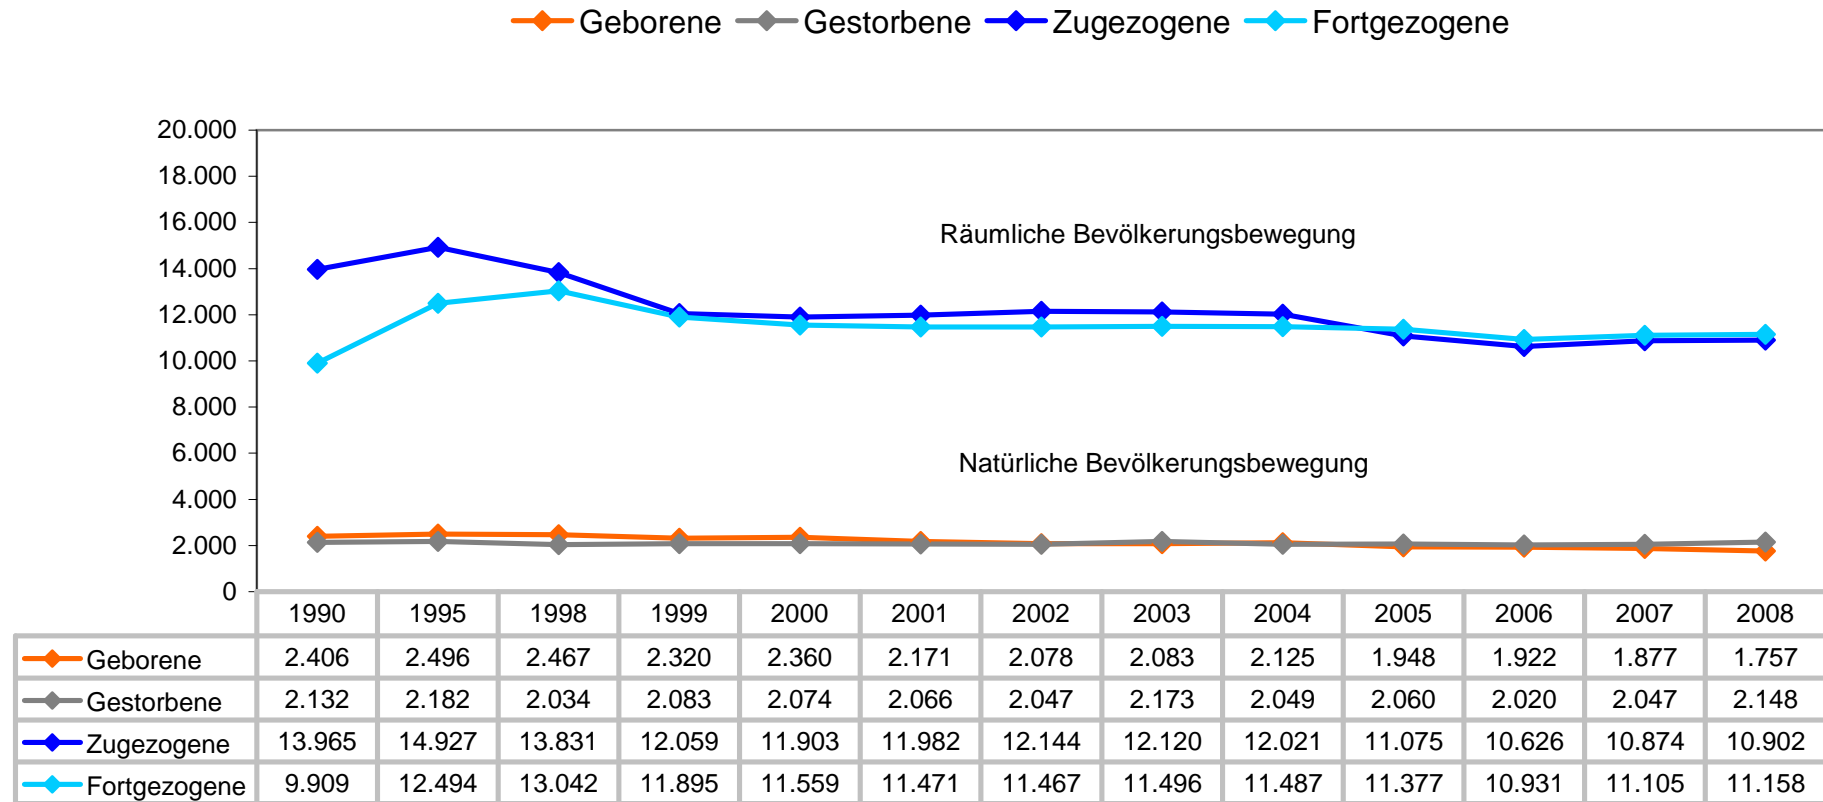

IV. Natürliche und räumliche Bevölkerungsbewegung

1. Geborene und Gestorbene, Zu- oder Fortgezogene im Landkreis Fulda 1990 und 1995 sowie von 1998 bis 2008

(Quelle: Hess. Statistische Landesamt, Wiesbaden)
7700 - Wirtschaftsförderung