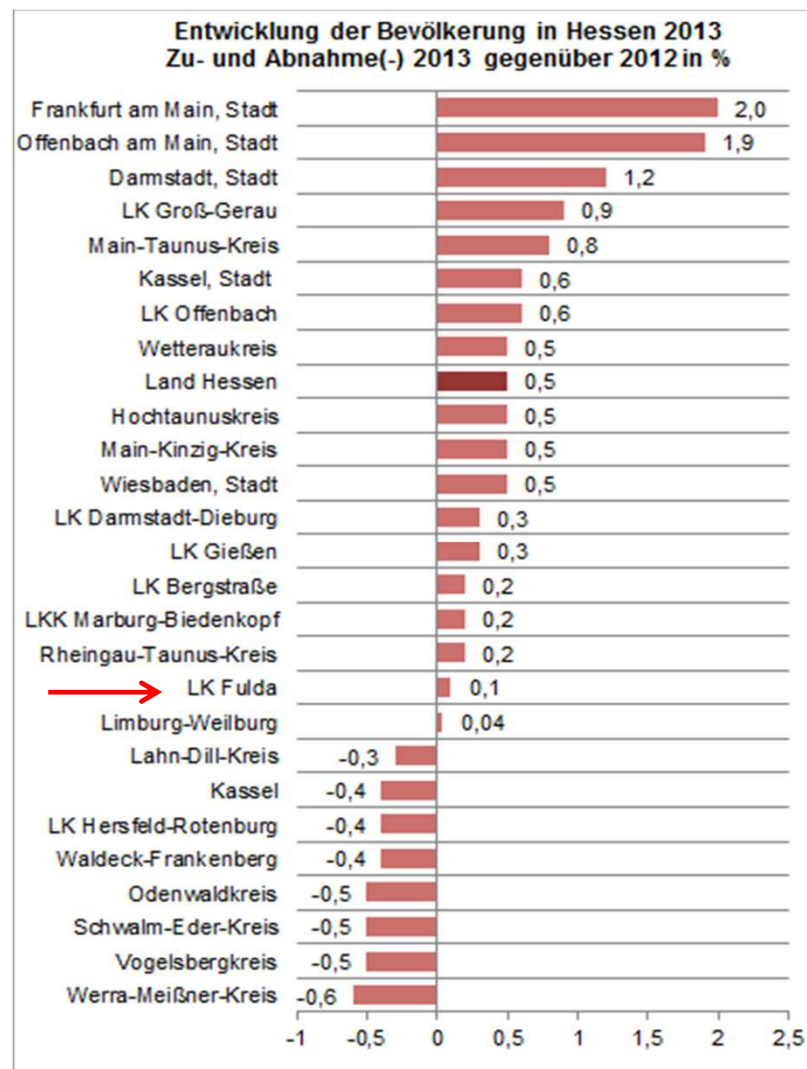

II. Bevölkerung

1. Bevölkerung in Hessen am 31.12.2013 und Veränderungen gegenüber 01.01.2013 (Basis Zensus 2011)

Kreisfreie Städte*)/ Landkreise	Bevölkerung 31.12.2013	davon	
		männlich	weiblich
Darmstadt, Wissenschaftsst. *)	149.743	75.275	74.468
Frankfurt am Main, Stadt*)	701.350	344.952	356.398
Offenbach am Main, Stadt*)	119.203	58.963	60.240
Wiesbaden, Landeshauptst. *)	273.871	130.760	143.111
Bergstraße	262.322	128.647	133.675
Darmstadt-Dieburg	285.407	140.871	144.536
Groß-Gerau	257.301	127.204	130.097
Hochtaunuskreis	229.167	110.265	118.902
Main-Kinzig-Kreis	404.995	198.091	206.904
Main-Taunus-Kreis	228.021	110.818	117.203
Odenwaldkreis	96.201	47.380	48.821
Offenbach	338.300	165.651	172.649
Rheingau-Taunus-Kreis	181.190	88.594	92.596
Wetteraukreis	295.408	145.084	150.324
Reg.Bez. Darmstadt	3.822.479	1.872.555	1.949.924
Gießen	253.820	124.134	129.686
Lahn-Dill-Kreis	251.327	123.096	128.231
Limburg-Weilburg	169.964	83.781	86.183
Marburg-Biedenkopf	241.656	117.854	123.802
Vogelsbergkreis	106.383	52.712	53.671
Reg.Bez.Gießen	1.023.150	501.577	521.573
Kassel, documenta-St. *)	194.087	93.967	100.120
Fulda	216.314	106.118	110.196
Hersfeld-Rotenburg	119.651	59.158	60.493
Kassel	233.352	113.798	119.554
Schwalm-Eder-Kreis	179.429	89.142	90.287
Waldeck-Frankenberg	156.607	77.326	79.281
Werra-Meißner-Kreis	100.356	48.909	51.447
Reg.-Bez. Kassel	1.199.796	588.418	611.378
Land Hessen	6.045.425	2.962.550	3.082.875
davon:			
kreisfreie Städte	1.438.254	703.917	674.097
Landkreise	4.607.171	2.258.633	2.408.778