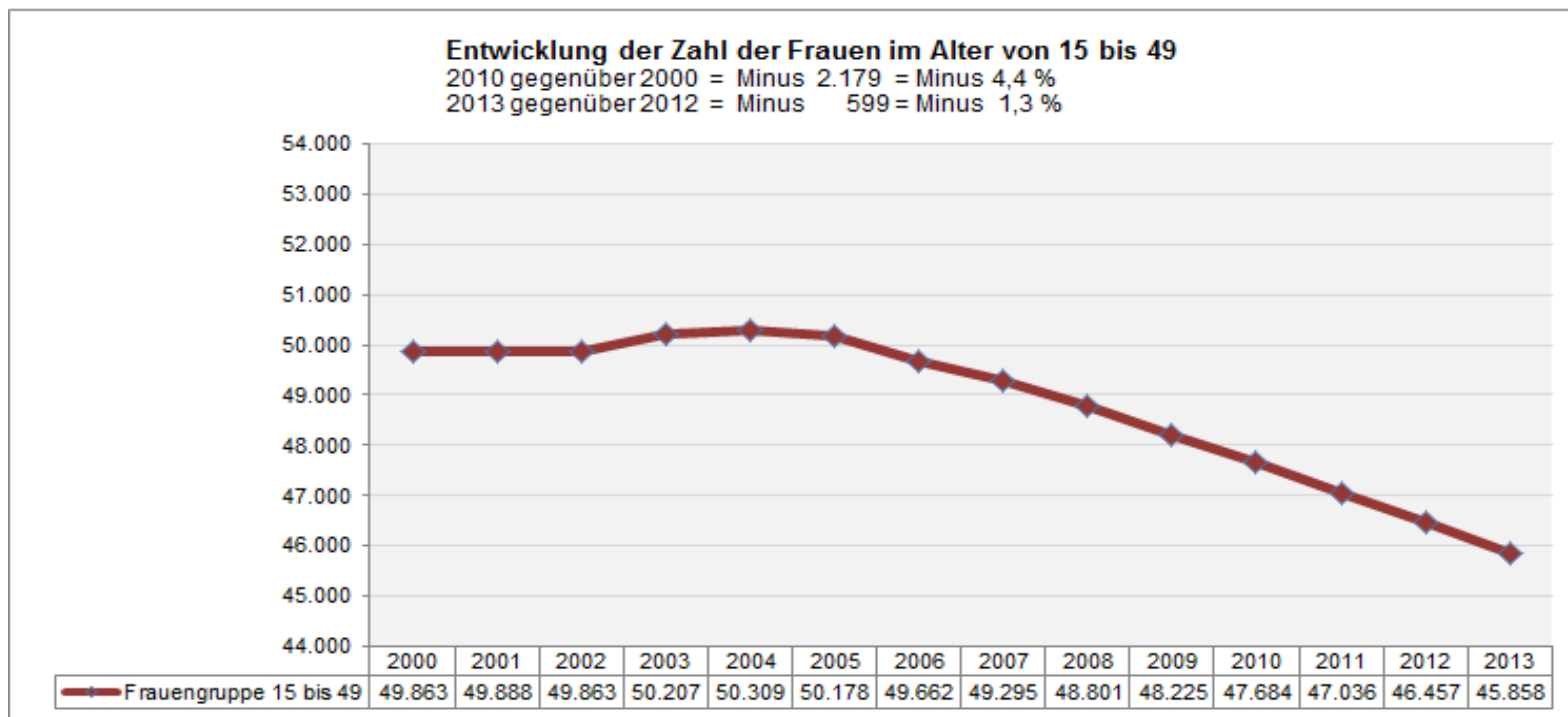

IV. Natürliche Bevölkerungsbewegung

2. Zahl der Frauen im Alter von 15 bis 49 im Landkreis Fulda 2000 bis 2013

Quelle: Hess. Statistische Landesamt, Wiesbaden
Landkreis Fulda - Fachdienst Wirtschaftsförderung