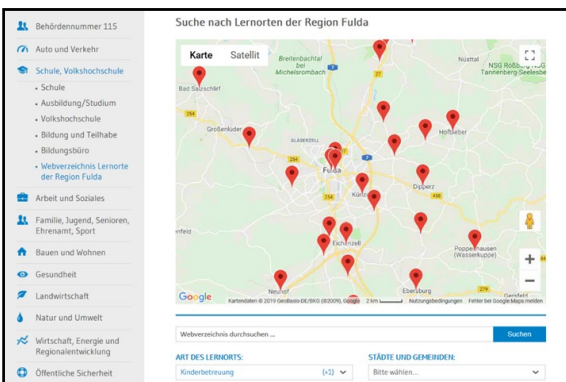

Das Vorhaben "Bildung integriert" (Förderkennzeichen 01JL1640) wird vom Bundesministerium für Bildung und Forschung und dem Europäischen Sozialfonds gefördert.

Das Webverzeichnis für Lernorte der Region Fulda

Quelle: fotolia.de © Sergej Seemann, Foto: 19898691

Das Webverzeichnis

Das online Suchportal für alle Bildungseinrichtungen in einer interaktiven Karte für die Region Fulda.

Schaffung einer umfassenden Übersicht über die Bildungslandschaft der Region.

Sortierung einer Vielzahl an Lernorten nach den Bildungsphasen des Lebenslangen Lernens.

Suche nach passgenauen, wohnortnahen Lernorten sowie die Möglichkeit zur Kontaktaufnahme.

Stetige Aktualisierung durch das Bildungsbüro des Landkreises Fulda.

Suche nach Lernorten

Bereits mehr als 700 Lernorte sind erfasst. Untergliedert sind diese, neben der Filteroption nach den Städten und Gemeinden des Landkreises, in folgende Kategorien entlang des Lebenslangen Lernens: