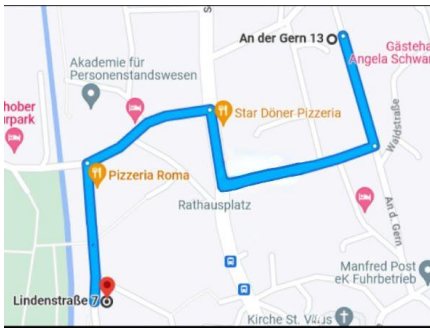

Ort und Zeitraum

Hier finden Sie uns:

**Haus Hedwig**

An der Gern 13, 36364 Bad Salzschlirf

**BürgerTreff**

Lindenstraße 7, 36364 Bad Salzschlirf

Sprechzeiten:

Haus Hedwig

**LANDKREIS FULDA**

Fachdienst Zuwanderung

Behördenhaus am Schlossgarten  
Heinrich-von-Bibra-Platz 5 – 9  
(Eingang Kurfürstenstraße)  
36037 Fulda

**Beratungsbüro**

Zentrale Anlaufstelle für Menschen mit  
Fluchthintergrund