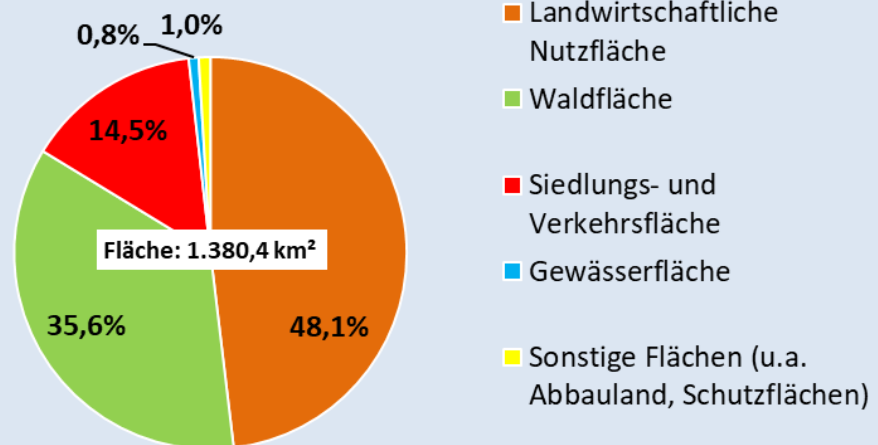

## Gebiet

Landkreis Fulda - Flächennutzung (Hauptnutzungsarten)  
Stand: 2020

Quelle: Hessisches Statistisches Landesamt (2021)

Redaktion und Gestaltung: Fachdienst 7700 – Regionalentwicklung