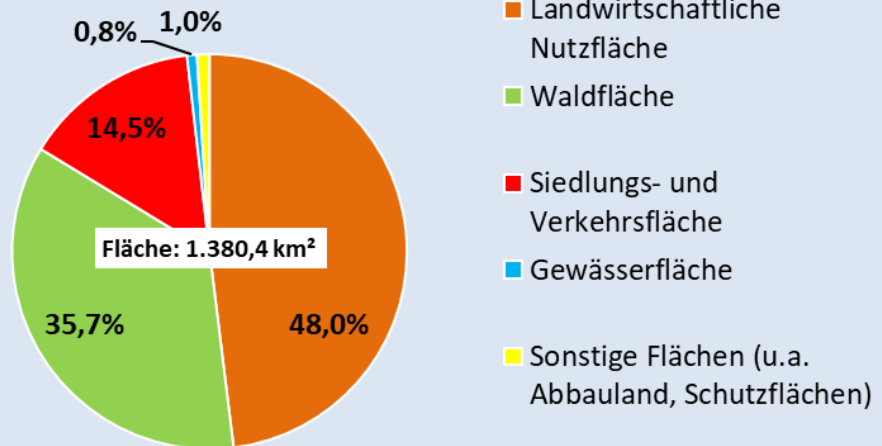

Gebiet

Landkreis Fulda - Flächennutzung (Hauptnutzungsarten)
Stand: 2021

Quelle: Hessisches Statistisches Landesamt (2022)

Redaktion und Gestaltung: Fachdienst 7700 – Regionalentwicklung